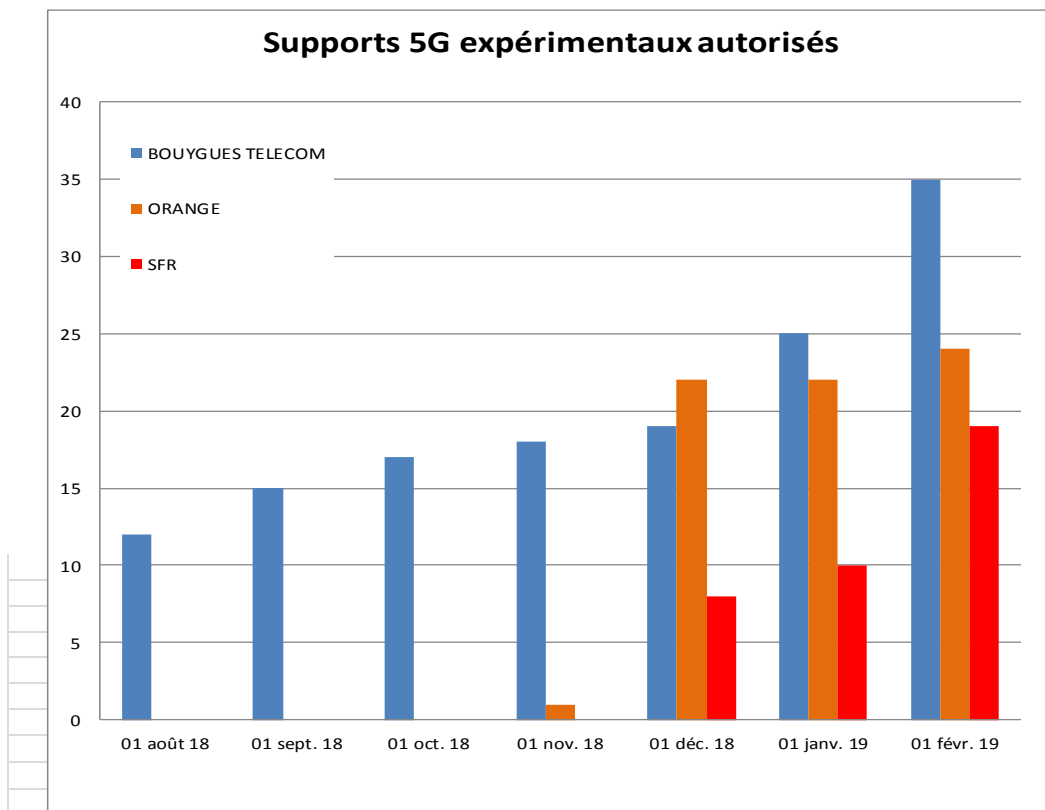

A. Supports 5G expérimentaux autorisés en métropole, par opérateur

01/02/2019

DPT	ORANGE	SFR	BOUYGUES TELECOM
13	7		
31		10	
33			19
44		9	
59	12		
64	4		
69			15
91			1
92	1		
TOTAL/ROP	24	19	35
TOTAL GENERAL	78		

Variations par rapport au mois précédent

DPT	ORANGE	SFR	BOUYGUES TELECOM
13	2	0	0
31	0	2	0
33	0	0	0
44	0	7	0
59	0	0	0
64	0	0	0
69	0	0	9
91	0	0	1
92	0	0	0
TOTAL/ROP	2	9	10
TOTAL GENERAL	21		

NB. L'accord d'implantation d'une station 5G expérimentale délivré par l'Agence ne préjuge pas du statut réel de fonctionnement de cette station.